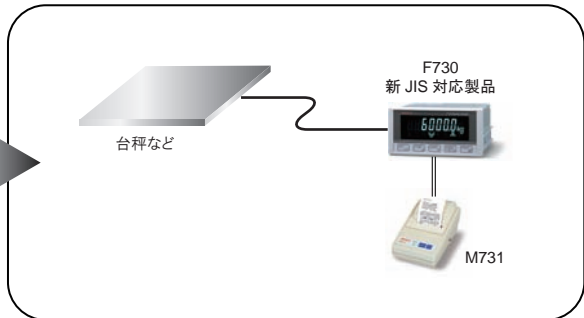

■ 代替製品でのご使用例