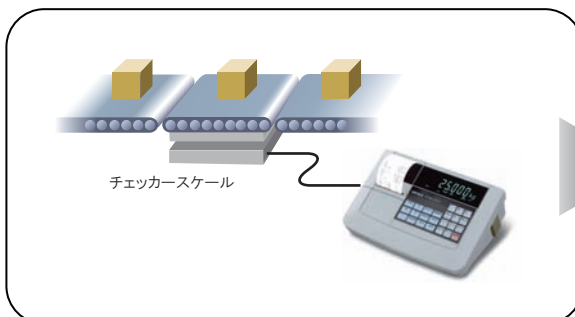

敬具

注1: 修理用部品および消耗品の保管期間は、弊社規定の期間とさせていただきます。

注2: 新JIS対応などによりご案内が変わることがあります。

【プリンタ内蔵卓上型ロードセル指示計F770/F770R2】

- プリンタ内蔵のロードセル指示計
- 平均値ホールドにてウェイトチェッカーに最適
- カウンティングスケール機能を搭載
- パネルマウントとしても取付可

代替製品のご提案例

■ 台秤などのご利用の場合

■ 生産終了製品 F770/F770R2 でのご使用例

■ 代替製品でのご使用例

■ チェッカーとしてご利用の場合

■ 生産終了製品 F770/F770R2 でのご使用例

■ 代替製品でのご使用例

■ カウンティングスケールとしてご利用の場合

■ 生産終了製品 F770/F770R2 でのご使用例

■ 代替製品でのご使用例