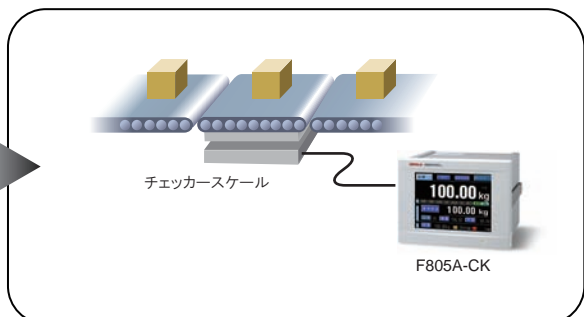

敬具

注1: 修理用部品および消耗品の保管期間は、弊社規定の期間とさせていただきます。

注2: 新JIS対応などによりご案内が変わることがあります。

【プリンタ内蔵卓上型ロードセル指示計F770/F770R2】

- プリンタ内蔵のロードセル指示計
- 平均値ホールドにてウェイトチェッカーに最適
- カウンティングスケール機能を搭載
- パネルマウントとしても取付可

代替製品のご提案例

■ 台秤などのご利用の場合

■ 生産終了製品 F770/F770R2 でのご使用例

■ 代替製品でのご使用例

■ チェッカーとしてご利用の場合

■ 生産終了製品 F770/F770R2 でのご使用例

■ 代替製品でのご使用例

■ カウンティングスケールとしてご利用の場合

■ 生産終了製品 F770/F770R2 でのご使用例

■ 代替製品でのご使用例