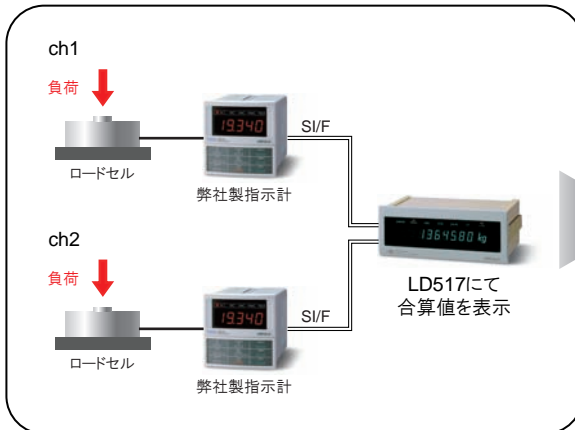

注2: 累積機能や加算機能などそれぞれ別製品にてご案内できる場合がございます。

【拡張用累積加算表示器LD517】

- SI/Fを通じて2chのデータの加算表示が可能
- SI/Fを通じて計量データの累積表示が可能

代替製品のご提案例

■ 2ch入力が必要とする場合

■ 生産終了製品 LD517 でのご使用例

■ 代替製品でのご使用例

■ 累積機能を必要とする場合