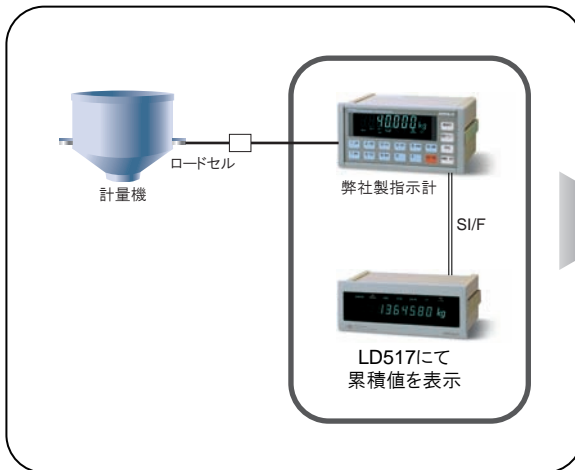

■ 累積機能を必要とする場合

■ 生産終了製品 LD517 でのご使用例