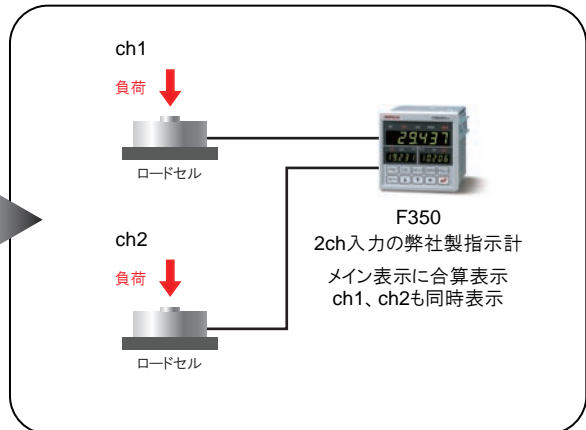

注2: 累積機能や加算機能などそれぞれ別製品にてご案内できる場合がございます。

【拡張用累積加算表示器LD517】

- SI/Fを通じて2chのデータの加算表示が可能
- SI/Fを通じて計量データの累積表示が可能

代替製品のご提案例

■ 2ch入力が必要とする場合

■ 生産終了製品 LD517 でのご使用例

■ 代替製品でのご使用例

■ 累積機能を必要とする場合