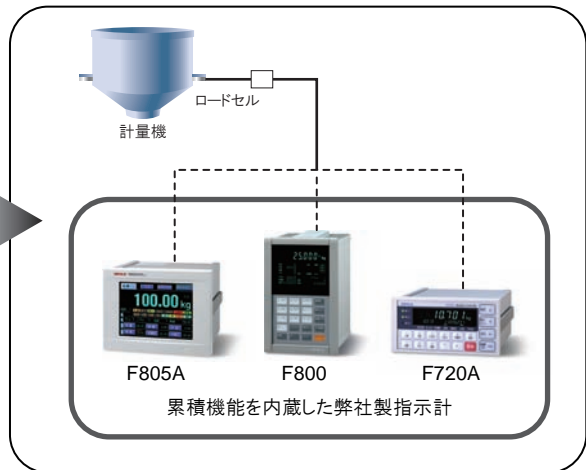

■ 代替製品でのご使用例

上記以外のご使用を検討されている場合やご不明な点などございましたら、弊社計測営業部までご相談ください。