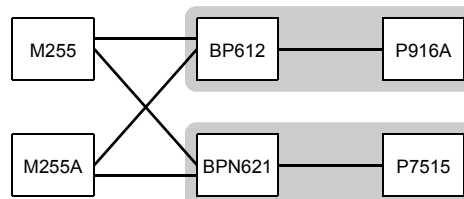

1 Feb. 2011

生産終了製品

インテリジェントプリンタ
M255

推奨代替製品

インテリジェントプリンタ
M255A

■ 2011年3月末 生産終了予定

■ 推奨代替製品との相違点

型式	製品 外観	外形 寸法	取付 寸法	製品 性能
M255A	○	◎	◎	◎

◎：完全互換   ↑：性能UP   ○：ほとんど変更無   ☆：変更大

■ 製品外観

生産終了製品 M255	推奨代替製品 M255A

■ 外形寸法

生産終了製品 M255	推奨代替製品 M255A
単位:mm	単位:mm

■ M255 専用電池パック・専用充電器の変更について

2010年12月より、ニッカド電池からニッケル水素電池に変更いたしました。

どちらの電池も M255、M255A にご使用いただけますが、電池パックと充電器の組み合わせは同じタイプのものにしてください。

	ニッカド電池 (旧タイプ)	ニッケル水素電池 (新タイプ)
電池パック	BP612	BPN621
充電器	P916A	P7515

使用可能な組み合わせ